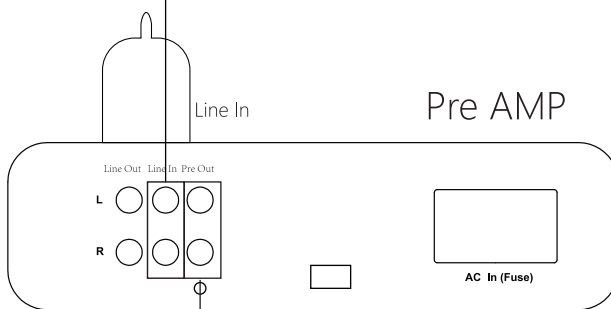

Interface

服務資訊與技術支援 Service & Tech. Support

如果您在使用本公司產品時,有遇到任何的問題,請即刻洽詢經銷商或可至本公司網站查詢、E-mail至服務信箱、親洽本公司。以下是本公司的聯絡資料：

世博科技股份有限公司 (電光火石)
 地址：241新北市三重區大同南路232號1樓
 電話：(02) 2975-3657
 官方網站：<http://www.fsatw.com>
 郵件信箱：sales@fsatw.com