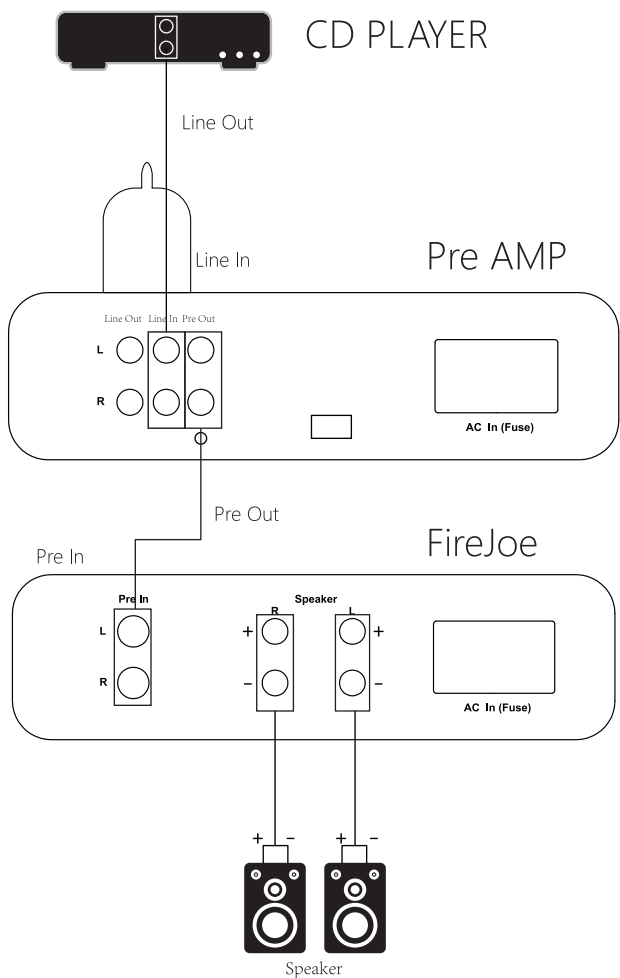

Interface

服務資訊與技術支援 Service & Tech. Support

如果您在使用本公司產品時,有遇到任何的問題,請即刻洽詢經銷商或可至本公司網站查詢、E-mail至服務信箱、親洽本公司。以下是本公司的聯絡資料：

世博科技股份有限公司 (電光火石)
 地址：241新北市三重區大同南路232號1樓
 電話：(02) 2975-3657
 官方網站：<http://www.fsatw.com>
 郵件信箱：sales@fsatw.com