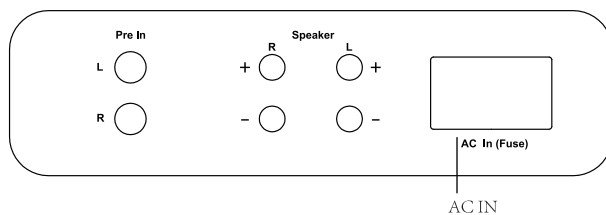

Interface

服務資訊與技術支援 Service & Tech. Support

如果您在使用本公司產品時,有遇到任何的問題,請即刻洽詢經銷商或可至本公司網站查詢、E-mail至服務信箱、親洽本公司。以下是本公司的聯絡資料：

世博科技股份有限公司 (電光火石)
 地址：241新北市三重區大同南路232號1樓
 電話：(02) 2975-3657
 官方網站：<http://www.fsatw.com>
 郵件信箱：sales@fsatw.com