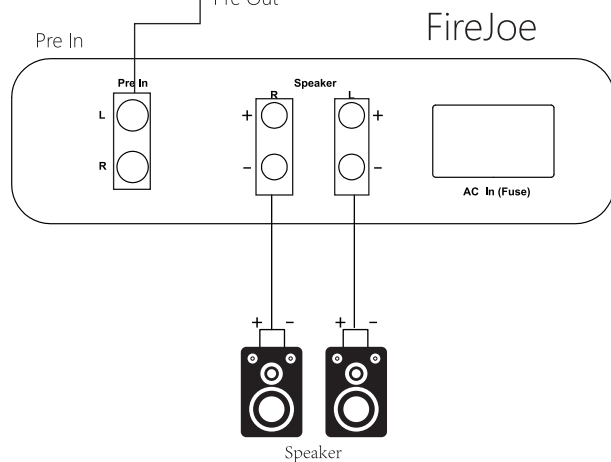

Interface

服務資訊與技術支援 Service & Tech. Support

如果您在使用本公司產品時,有遇到任何的問題,請即刻洽詢經銷商或可至本公司網站查詢、E-mail至服務信箱、親洽本公司。以下是本公司的聯絡資料：

世博科技股份有限公司 (電光火石)
 地址：241新北市三重區大同南路232號1樓
 電話：(02) 2975-3657
 官方網站：<http://www.fsatw.com>
 郵件信箱：sales@fsatw.com